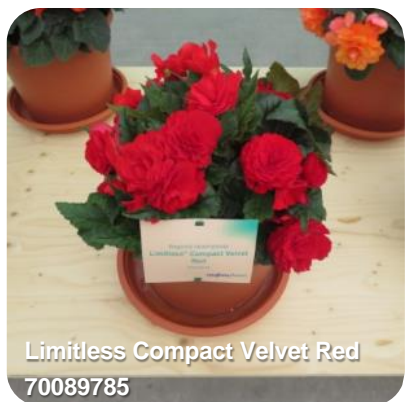

Limitless Compact Velvet Red  
70089785

Июнь 2022, Нидерланды

Limitless Dark Red  
70089787

Разница по размеру растений: *Limitless compact* и *Limitless*

Limitless Yellow 70089790

Limitless Yellow Imp. 70101739