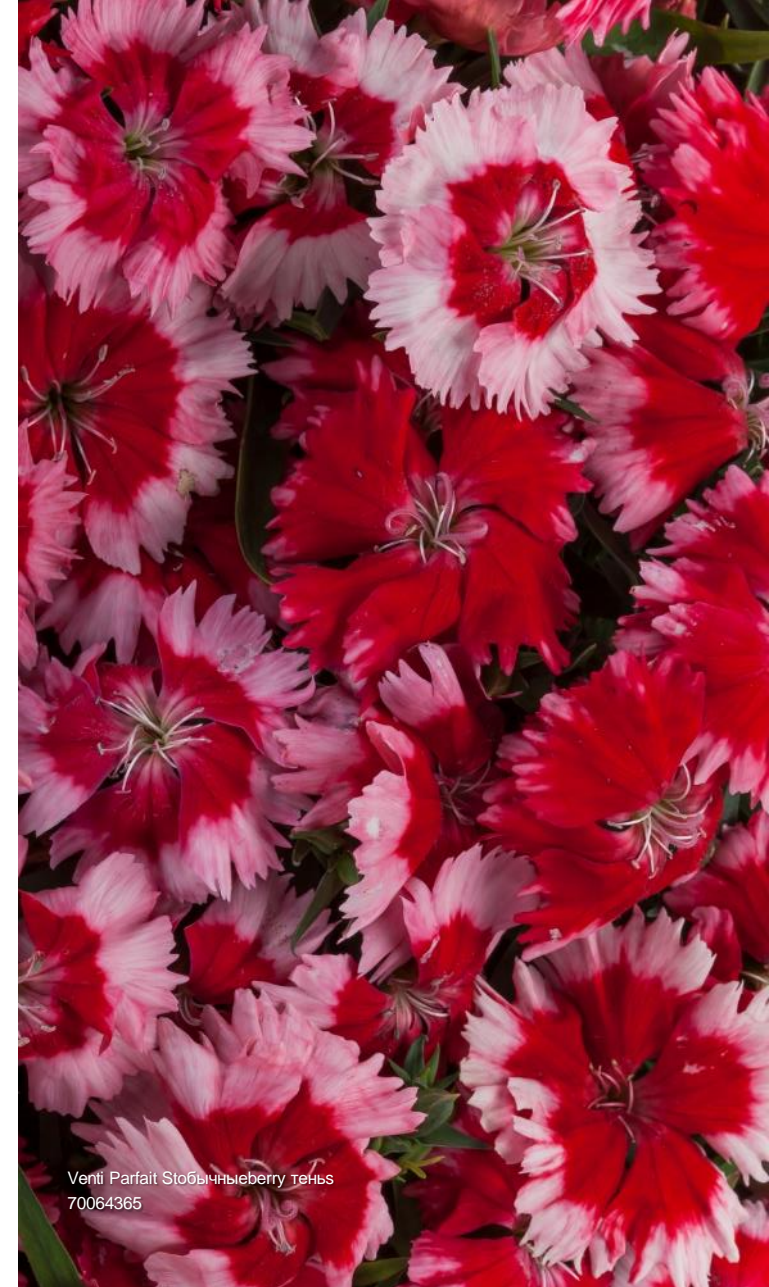

Venti Parfait Стобычныеberry тень
70064365