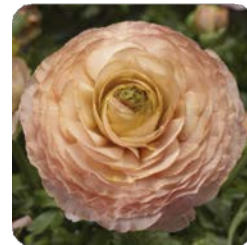

Magic Pink & Peach
70039327