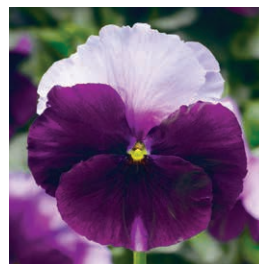

Beaconsfield